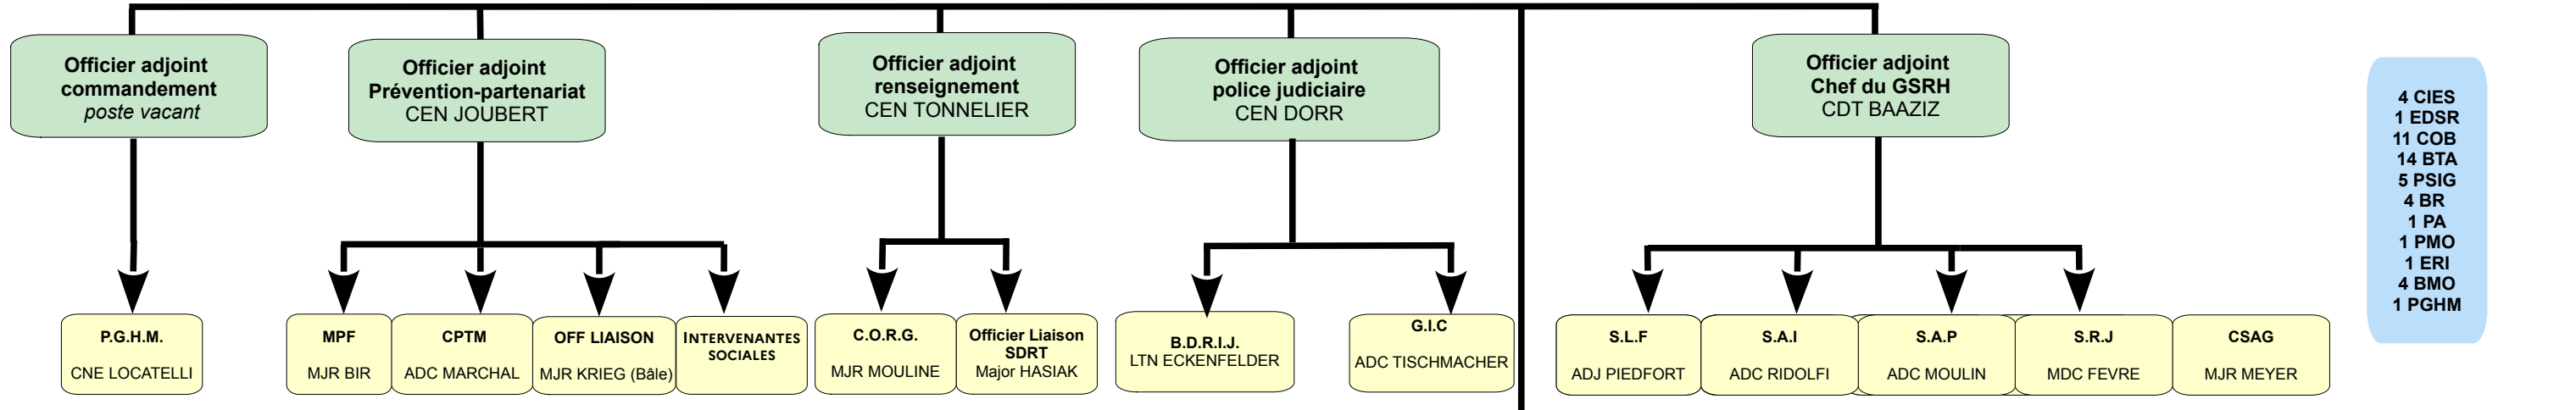

Section Commandement
MDC BOUCHART
MDL NUSSBAUM
MDC JAEGLE

Commandant de groupement
COL BEAUMONT

Commandant en second
LCL KNITTEL

Assistantes Sociales
Mme WISSLER
Mme ILTIS-GUILLAUME

GGD68 au 01.08.2023

Escadron Départemental de Sécurité routière
CEN CHARLES

- Peloton Autoroute de Rixheim MJR ESCOT
- Peloton Motorisé de Sainte Croix en Plaine MJR MUNSCH
- Equipe Rapide d'Intervention de Sainte Croix en Plaine ADC POLITANO
- Brigade Motorisée de Colmar ADC BOUILLARD
- Brigade Motorisée de Thann MJR JOUFFREY
- Brigade Motorisée d'Altkirch MJR ZUTTON
- Brigade Motorisée de Mulhouse MJR DUBICH

1 PMO - 1 PA - 1 ERI - 4 BMO
Effectifs TEA : 2 officiers
71 SOG - 1 CSTAGN - 13 GAV
TOTAL : 87

Compagnie de COLMAR
CEN DAMEL

- CNE MOREL
- CNE BLEYER
- Peloton de surveillance et d'intervention de Colmar « SABRE » MJR DELMOTTE
- Brigade de recherches de Colmar ADC MECKERT
- Brigade territoriale autonome de Sainte Marie aux Mines MJR WEIL
- Brigade territoriale autonome de Munster MJR LEBLANC
- Brigade territoriale autonome de Neuf-Brisach MJR SCHAFFHAUSER
- Brigade territoriale autonome de Ribeauvillé MJR VITAL
- Communauté de brigades de Wintzenheim MJR CLAUDET
- Brigade de Proximité de Wintzenheim ADC BOECKLER
- Brigade de Proximité d'Ingersheim ADJ BANNWARTH
- Communauté de Brigades de Kaysersberg MJR PICQUART
- Brigade de Proximité de Kaysersberg ADC DUSSEL
- Brigade de Proximité de Lapoutroie ADJ VOGELBACH
- Communauté de Brigades de Colmar LTN KUNTZ
- Brigade de Proximité de Colmar MJR STAPPIGLIA
- Brigade de Proximité de Jepsheim ADC VINCENT